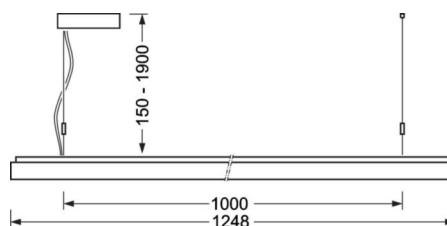

DEEP-LINK

<https://www.regiolum.de/ru/article/65723056175>

Ссылка	LED 4800lm 830
ηLB	100 %
Φ ↓/↑	67 % / 33 %
UGR поп./вдоль дисплей	15.8 / 16.1
	65° < 3000cd/m ²

Механика

цвет корпуса	серебристый/ белый алюминий RAL 9006
размеры (LxWxH/DxH)	1248mm x 239mm x 55mm
вес (нетто)	7.1kg
Вид монтажа	установка отдельных светильников на подвесе, маятниково-подвесные световые полосы

размеры

L	1248 mm	Длина
B	239 mm	Ширина
H	55 mm	Высота
A1	1000 mm	Расстояние между точками крепежа при одиночной установке
A2	1123 mm	Расстояние между точками крепежа, 1-й светильник световой полосы
A3	1248 mm	Расстояние между точками крепежа между светильниками в световой п
P min	150 mm	Минимальная длина подвеса
P max	1900 mm	Максимальная длина подвеса