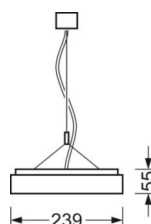

маятниково-подвесной светильник/светильник с запиткой для световых полоса - рассеиватель микропризматический - прямой и отраженный свет

Корпус из стального листа с порошковым напылением, прямоугольное сечение; Цвет корпуса серебристый/ белый алюминий RAL 9006; Равномерный прямой и отраженный свет для освещения рабочих мест за дисплеем по норме DIN-EN 12464-1; защита от слепящих лучей благодаря стеклу с микропризматическим рельефом со специальной техникой "Multilayer" и светоуправляющей фольгой; Подключение к электросети через встроенный прозрачный присоединительный провод 5x0,75мм² длиной 1900мм. На концах удалена оболочка. В поставку включен укомплектованный набор для маятникового подвеса с возможностью настройки высоты.

DEEP-LINK

<https://www.regiolum.de/ru/article/65723056175>

Ссылка	LED 4800lm 830
ηLB	100 %
Φ ↓/↑	67 % / 33 %
UGR поп./вдоль дисплей	15.8 / 16.1
	65° < 3000cd/m ²

Механика

цвет корпуса	серебристый/ белый алюминий RAL 9006
размеры (LxWxH/DxH)	1248mm x 239mm x 55mm
вес (нетто)	7.1kg
Вид монтажа	установка отдельных светильников на подвесе, маятниково-подвесные световые полосы

размеры

L	1248 mm	Длина
B	239 mm	Ширина
H	55 mm	Высота
A1	1000 mm	Расстояние между точками крепежа при одиночной установке
A2	1123 mm	Расстояние между точками крепежа, 1-й светильник световой полосы
A3	1248 mm	Расстояние между точками крепежа между светильниками в световой п
P min	150 mm	Минимальная длина подвеса
P max	1900 mm	Максимальная длина подвеса