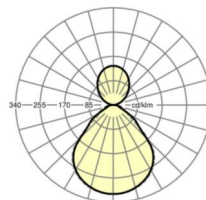

параметры

номер заказа	65723056175
код EAN	4020863479412
номер таможенного тарифа	94051190
Знак прохождения контроля	IP 20, класс защиты I, для рабочих мест за дисплеем 65°<3000, F, Indoor, CE
Степень ударопрочности IK	IK03
Температура окружения	ta 25°C
Особые свойства	Готовность к IoT «Ready for IoT»
Гарантийный срок	5 лет
Государственные программы поддержки	BEG - государственные субсидии для энергосберегающих зданий (действительна только для Германии)

электротехника

Балласт	Электронный драйвер DALI (1 штука)
Light Control	netlife flex55
Мощность системы	38W
сетевое напряжение	230V/50Hz
автоматический предохранитель (пусковой ток)	13 штук/B10, 24 штук/B16, 25 штук/C10, 40 штук/C16
класс энергосбережения/Источник света	C

Оптика

Оснастка	LED, цветопередача/оттенок света CRI ≥ 80 / 3000K
Допуск для координаты цветности (MacAdam)	3SDCM
Фотобиологическая безопасность (светильник)	RG0
Номинальный световой поток	4816lm
Срок службы LED	70000h L80/B10 (Tq 25°C), 50000h L90/B50 (Tq 25°C)
светоотдача светильников	128lm/W
UGR поп./вдоль	15.8 / 16.1

DEEP-LINK

<https://www.regiolum.de/ru/article/65723056175>

Ссылка	LED 4800lm 830
ηLB	100 %
Φ ↓/↑	67 % / 33 %
UGR поп./вдоль дисплей	15.8 / 16.1
	65° < 3000cd/m²